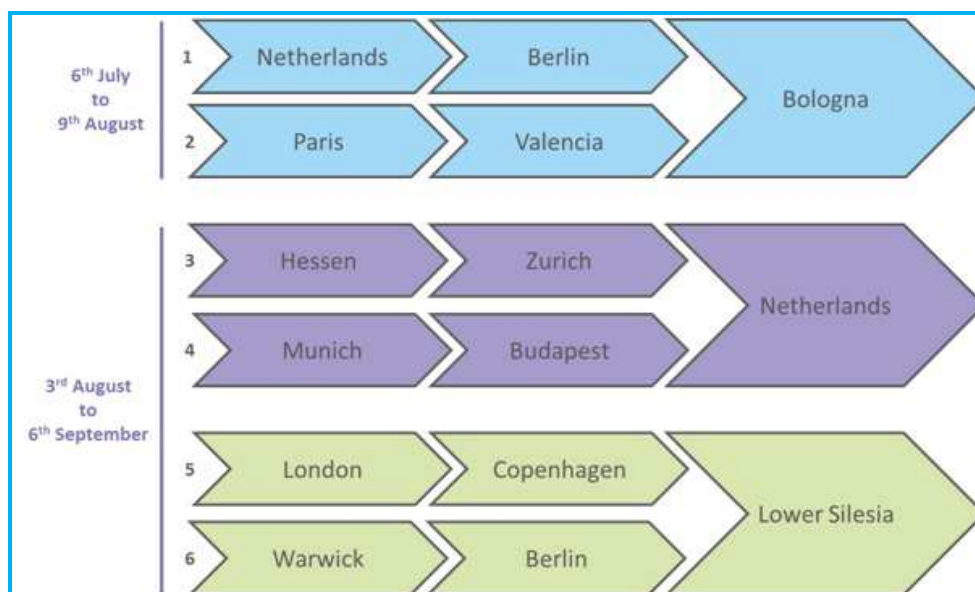

Join *theJourney!*

/międzynarodowy program szkoleniowo-warsztatowy dla studentów, doktorantów, młodych naukowców i przedsiębiorców/

Climate-KIC Journey

Klimatyczny-KIC (Climate-KIC) jest inicjatywą Europejskiego Instytutu Innowacji i Technologi (EIT), której celem **stymulowanie innowacyjności i przedsiębiorczości w Europie w dziedzinie klimatu**. EIT i C-KIC są katalizatorami przełomu w dziedzinie trwałego wzrostu gospodarczego i zdolności innowacyjnych. W 2010 roku pierwsi studenci dołączyli do naszej wyróżniającej się sieci badań i innowacji łączącej partnerów akademickich, korporacyjnych i samorządy regionalne w całej Europie.

O programie

Program *theJourney* to intensywny, bo 5-cio tygodniowy, realizowany w okresie wakacyjnym, wyjazd szkoleniowo-warsztatowy, wychodzący naprzeciw innowacjom związanym ze zmianami klimatu. Kurs, odbywa się w trzech następujących po sobie lokalizacjach. W 2014 r. dla uczestników *theJourney* przygotowaliśmy aż sześć propozycji wyjazdowych, z których będzie można wybrać jedną i odbyć kurs we wskazanym regionie Europy (poniżej szczegółowy grafik kolejnych edycji).